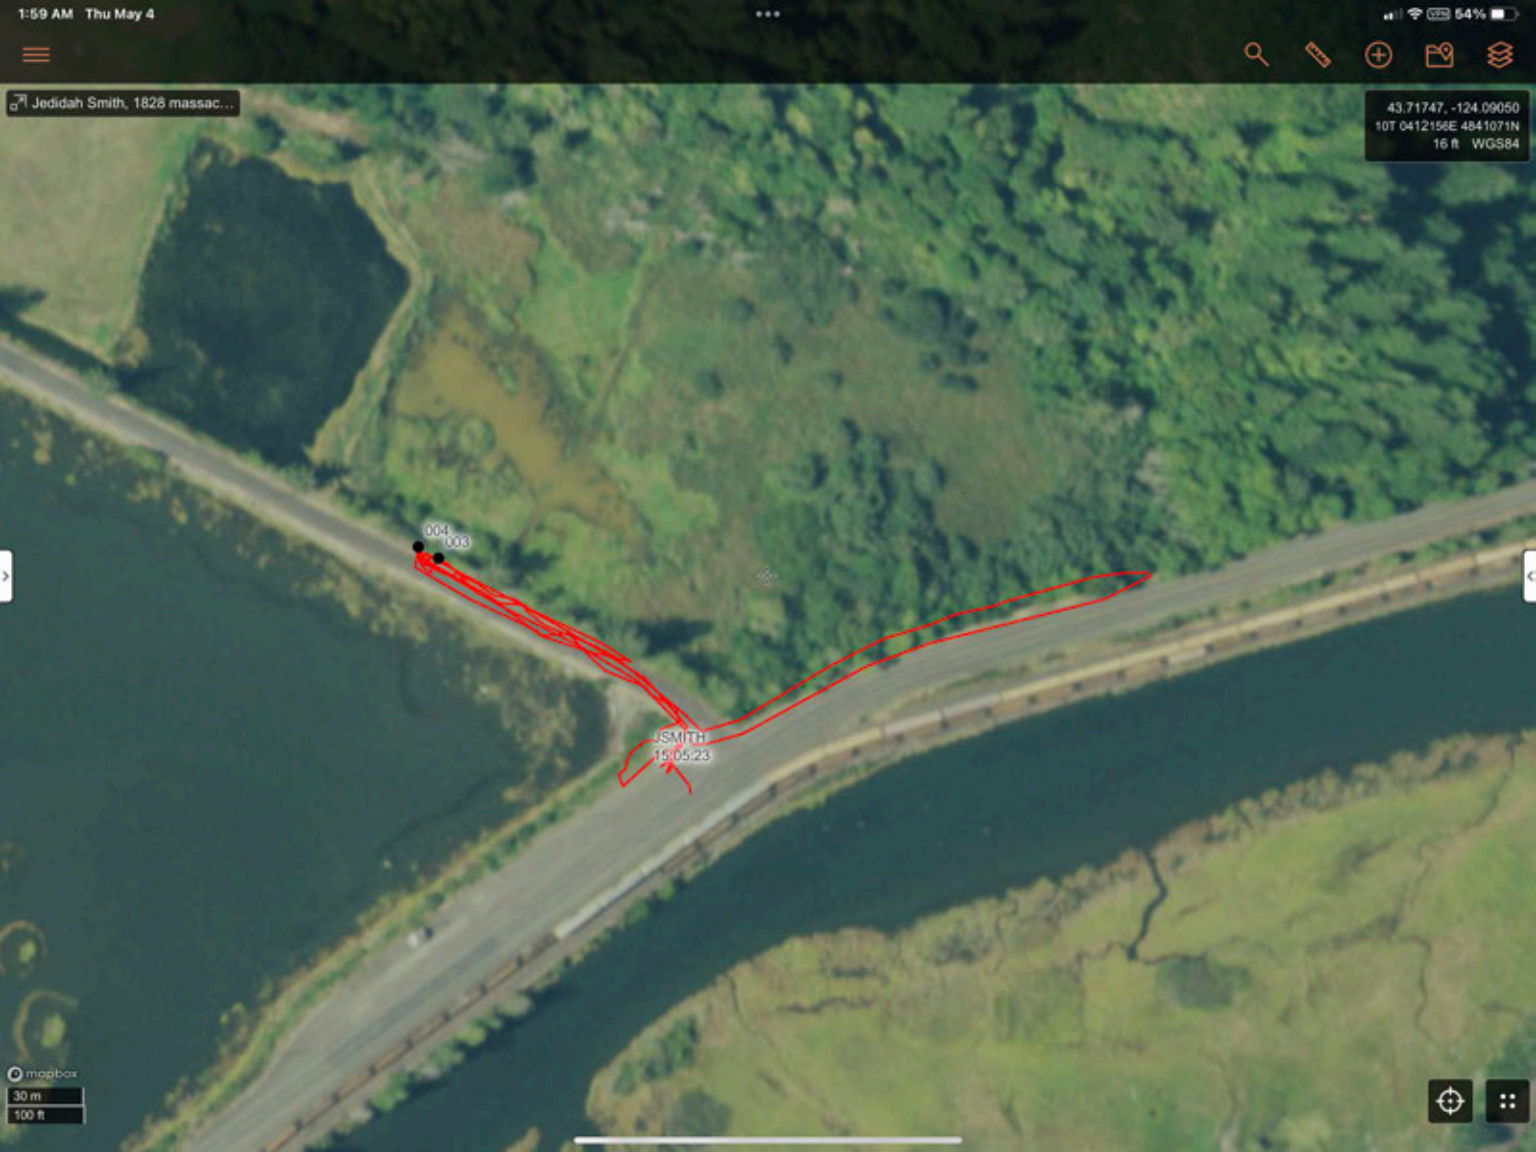

Jedidah Smith, 1826 massac...

43.71747, -124.09050  
10T 0412156E 4841071N  
16 ft WGS84

004\_003

JSMITH  
15-05-23

mapbox  
30 m  
100 ft